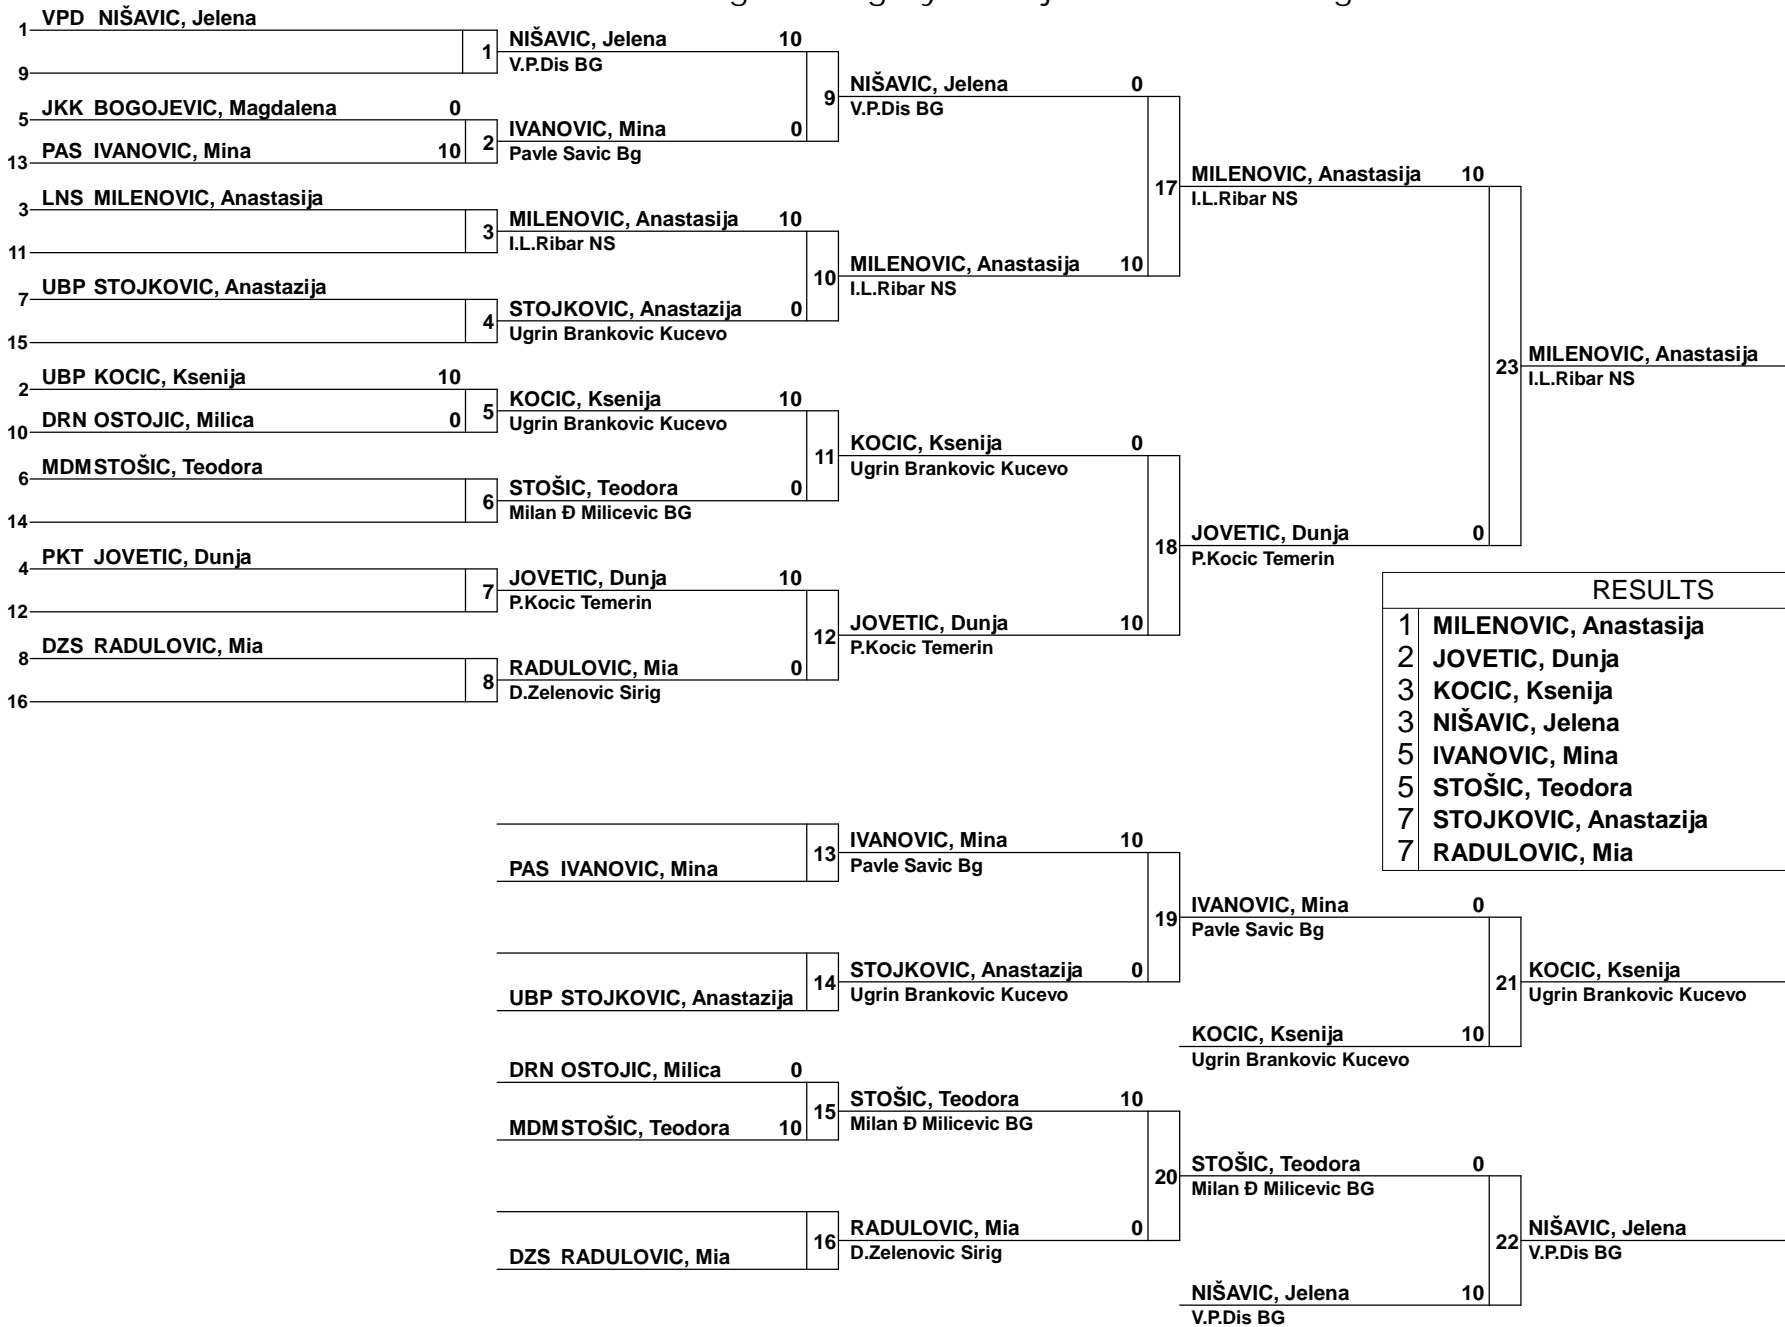

RESULTS		
1	MILENOVIC, Anastasija	LNS
2	JOVETIC, Dunja	PKT
3	KOCIC, Ksenija	ubp
3	NIŠAVIC, Jelena	vpd
5	IVANOVIC, Mina	PaS
5	STOŠIĆ, Teodora	MDM
7	STOJKOVIC, Anastazija	ubp
7	RADULOVIC, Mia	DZS